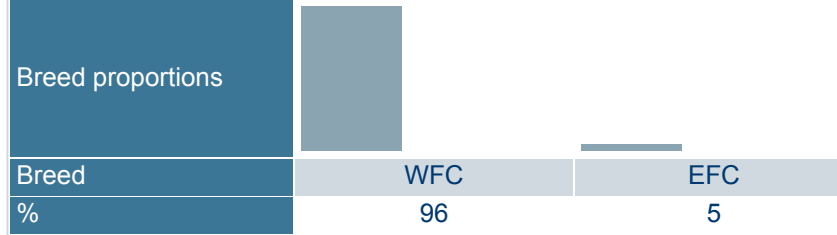

Evaluation published **07.04.2026**

Trait	# Daughters	# Herds
Yield	89	77
Udder health	79	79
Conformation	25	21

Breed	WFC	EFC
	96	5

Sire	K.Mouhu FICFINM000004911215	PGS	Touhu FICFINM000004910990
		PGD	Unnu FICFINF000001351352
Dam	Viima FICFINF000000173000	MGS	M.Rappari FICFINM000004911271
		MGD	Sievä FICFINF000000172980
		MGD S	H.Nuutti

Trait	Current evaluation	70	80	90	100	110	120	130
NTM	-14							
Yield	92							
Growth								
Fertility	86							
Birth	87							
Calving	110							
Udder health	94							
General health	99							
Claw health								
Frame	103							
Feet & legs	102							
Udder	97							
Milkability	90							
Temperament	87							
Longevity	79							
Youngstock survival	86							
Saved feed								