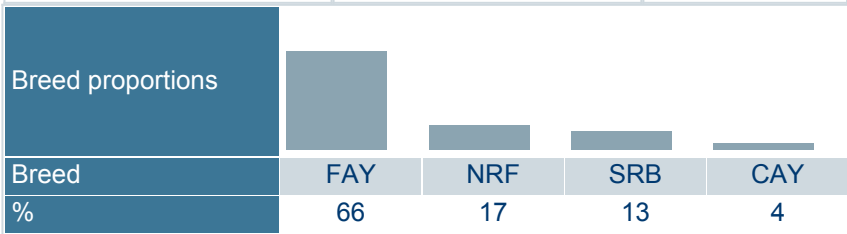

# N.Ooppium

Born	15.10.2000
Breeder	Kärkkäinen Petri
Evaluation	Nordic red breeds
International ID	FIN000000000041638

Herdbook number	
FIN	41638
SWE	90161
DNK	36460

Trait	# Daughters	# Herds
Yield	8315	4379
Udder health	7764	4468
Conformation	4043	2147