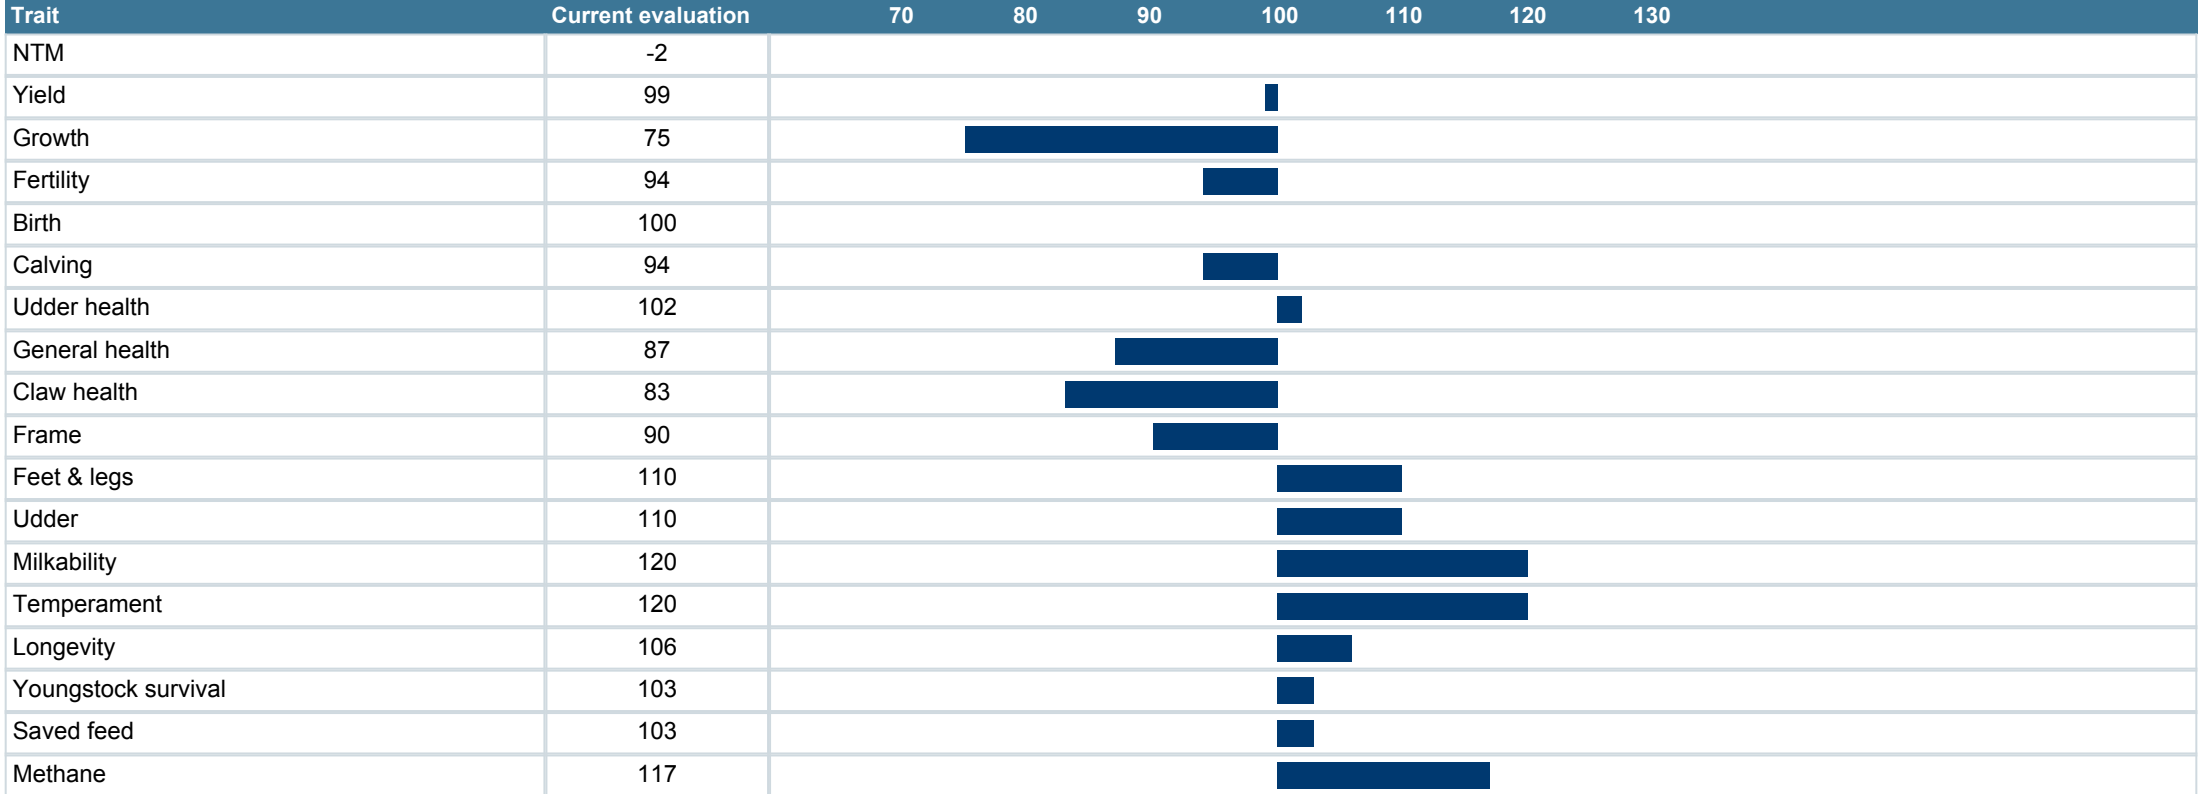

Born	11/1/2016
Breeder	Laakko Pauli ja Tiina
Evaluation	Holstein
International ID	HOLFINM000000098542

Herdbook number	
FIN	98542
SWE	92413
DNK	259341

Evaluation published **02.06.2026**

Trait	# Daughters	# Herds
Yield	2397	1318
Udder health	2381	1404
Conformation	977	553

Breed proportions	[Bar chart showing proportions]		
	Breed	HOL	BW
%	99	1	

Sire	BRENTANO HOLDEUM00053853855 4	PGS	Balisto HOLUSAM00007062598 8
		PGD	HOLNLDF00076520572 6
Dam	Lumo-Nalle HOLFINF000011853405	MGS	VH Scout HOLDNKM0000002557 71
		MGD	Iso-nalle HOLFINF000010622369
		MGD S	D Jul