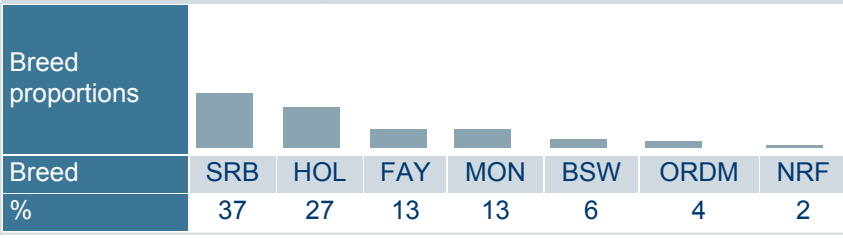

Born	12/17/2004
Breeder	Lars Bebe
Evaluation	Nordic red breeds
International ID	RDCDNKM000000036443

Herdbook number	
FIN	46869
DNK	36443

Evaluation published **05.05.2026**

Trait	# Daughters	# Herds
Yield	72	56
Udder health	64	55
Conformation	54	45

Trait	Current evaluation	70	80	90	100	110	120	130
NTM	-26							
Yield	80		██████████					
Growth	118				██████████			
Fertility	92			██████████				
Birth	98				██████████			
Calving	100				██████████			
Udder health	116				██████████			
General health	100				██████████			
Claw health	77	██████████						
Frame	97				██████████			
Feet & legs	92			██████████				
Udder	78	██████████						
Milkability	94			██████████				
Temperament	104				██████████			
Longevity	86		██████████					
Youngstock survival	102				██████████			
Saved feed								
Methane								