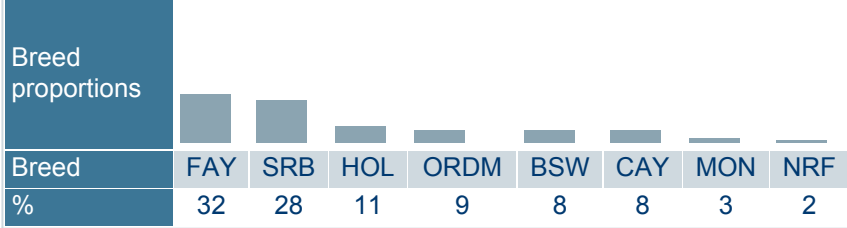

Born	8/19/2015
Breeder	Niels Holger Nordendahl Nielse
Evaluation	Nordic red breeds
International ID	RDCDNKM000000037787

Herdbook number	
FIN	47596
SWE	37787
DNK	37787

Trait	# Daughters	# Herds
Yield	2045	1006
Udder health	2010	1070
Conformation	1187	630

Trait	Current evaluation	70	80	90	100	110	120	130
NTM	-5							
Yield	96				█			
Growth	102				█			
Fertility	104				█			
Birth	102				█			
Calving	103				█			
Udder health	100				█			
General health	102				█			
Claw health	75		█					
Frame	103				█			
Feet & legs	97				█			
Udder	102				█			
Milkability	98				█			
Temperament	96				█			
Longevity	107				█	█		
Youngstock survival	105				█	█		
Saved feed	91			█				
Methane	85		█					