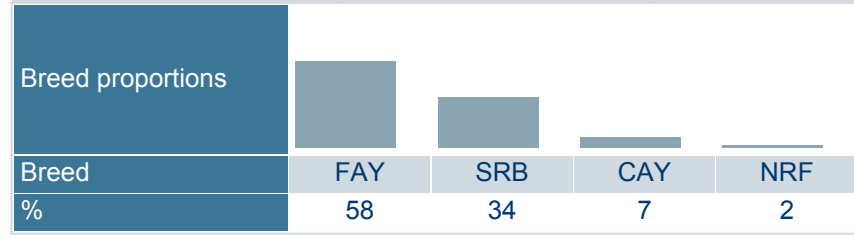

Born	3/9/2001
Breeder	Kultalahti Pentti ja Tuija
Evaluation	Nordic red breeds
International ID	RDCFINM000000041724

Herdbook number	
FIN	41724

Evaluation published **02.06.2026**

Trait	# Daughters	# Herds
Yield	767	641
Udder health	738	660
Conformation	353	255