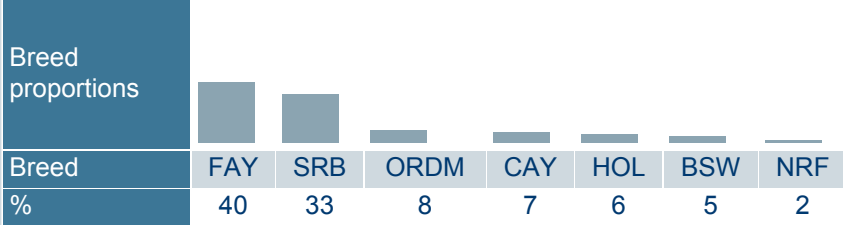

Born	12/6/2017
Breeder	Luonnonvarakeskus
Evaluation	Nordic red breeds
International ID	RDCFINM000000048034

Herdbook number	
FIN	48034
SWE	48034
DNK	38084

Trait	# Daughters	# Herds
Yield	121	111
Udder health	130	130
Conformation	47	40

Evaluation published 02.06.2026

Trait	Current evaluation	70	80	90	100	110	120	130
NTM	-12							
Yield	95				█			
Growth	95				█			
Fertility	104					█		
Birth	94				█			
Calving	93				█			
Udder health	100							
General health	104					█		
Claw health	104					█		
Frame	99					█		
Feet & legs	98					█		
Udder	91				█			
Milkability	97					█		
Temperament	93				█			
Longevity	104						█	
Youngstock survival	88				█			
Saved feed	93					█		
Methane	112							█