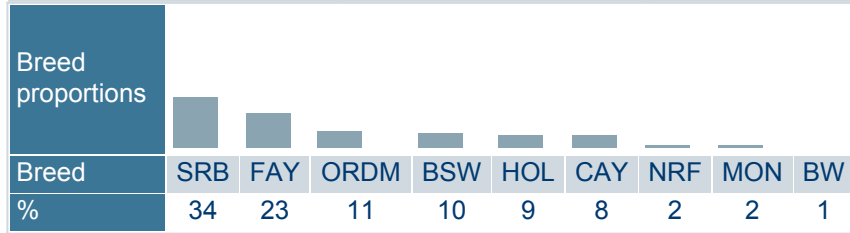

Born	9/16/2019
Breeder	PETTERSSON ULF
Evaluation	Nordic red breeds
International ID	RDCSWEM000000099936

Herdbook number	
FIN	48395
SWE	99936
DNK	38269

Trait	# Daughters	# Herds
Yield	420	239
Udder health	206	206
Conformation	228	128

Trait	Current evaluation	70	80	90	100	110	120	130
NTM	1							
Yield	94				■			
Growth	69	■	■	■	■	■		
Fertility	99				■			
Birth	113				■	■		
Calving	101				■			
Udder health	102				■			
General health	106				■	■		
Claw health	98				■			
Frame	94				■	■		
Feet & legs	122				■	■	■	
Udder	98				■			
Milkability	121				■	■	■	
Temperament	86			■	■	■		
Longevity	94				■	■		
Youngstock survival	113				■	■	■	
Saved feed	108				■	■	■	
Methane	96				■			