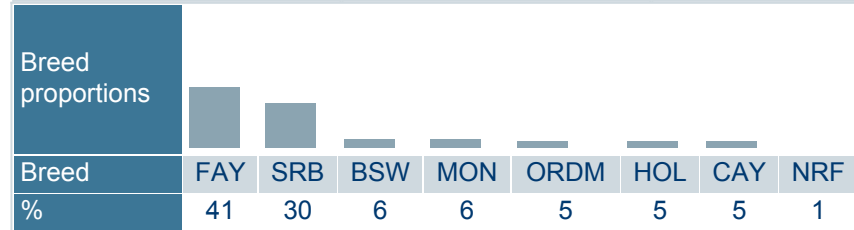

Born	12/5/2019
Breeder	NUNTORP MJÖLK AB
Evaluation	Nordic red breeds
International ID	RDCSWEM000000099942

Herdbook number	
FIN	48416
SWE	99942
DNK	38291

Trait	# Daughters	# Herds
Yield	393	293
Udder health	355	309
Conformation	200	148