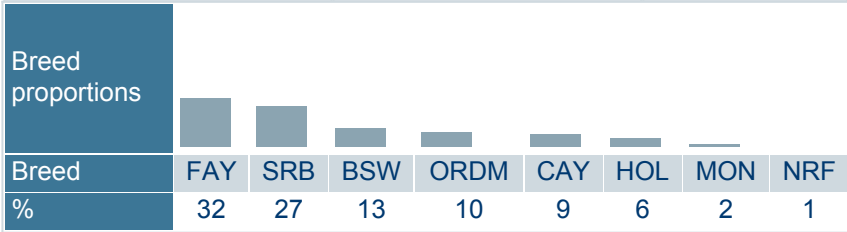

Born	1/9/2020
Breeder	SUNDIN PATRIC
Evaluation	Nordic red breeds
International ID	RDCSWEM000000099944

Herdbook number	
FIN	48454
SWE	99944
DNK	38312

Trait	# Daughters	# Herds
Yield	93	57
Udder health	19	19
Conformation	33	24

Evaluation published 02.06.2026

Trait	Current evaluation	70	80	90	100	110	120	130
NTM	3							
Yield	102				■			
Growth	100							
Fertility	104				■			
Birth	104				■			
Calving	101				■			
Udder health	101				■			
General health	103				■			
Claw health	118				■	■	■	
Frame	100							
Feet & legs	102				■			
Udder	99				■			
Milkability	94				■	■		
Temperament	84			■	■	■		
Longevity	98				■			
Youngstock survival	98				■			
Saved feed	98				■			
Methane	100							