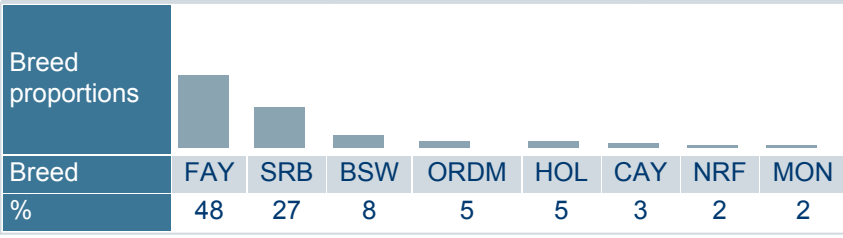

Born	1/16/2023
Breeder	BERG GÖRAN O PERSSON KERSTIN
Evaluation	Nordic red breeds
International ID	RDCSWEM031599894223

Herdbook number	
FIN	48867
SWE	623110
DNK	38582

Trait	# Daughters	# Herds
Yield	-	-
Udder health	-	-
Conformation	-	-